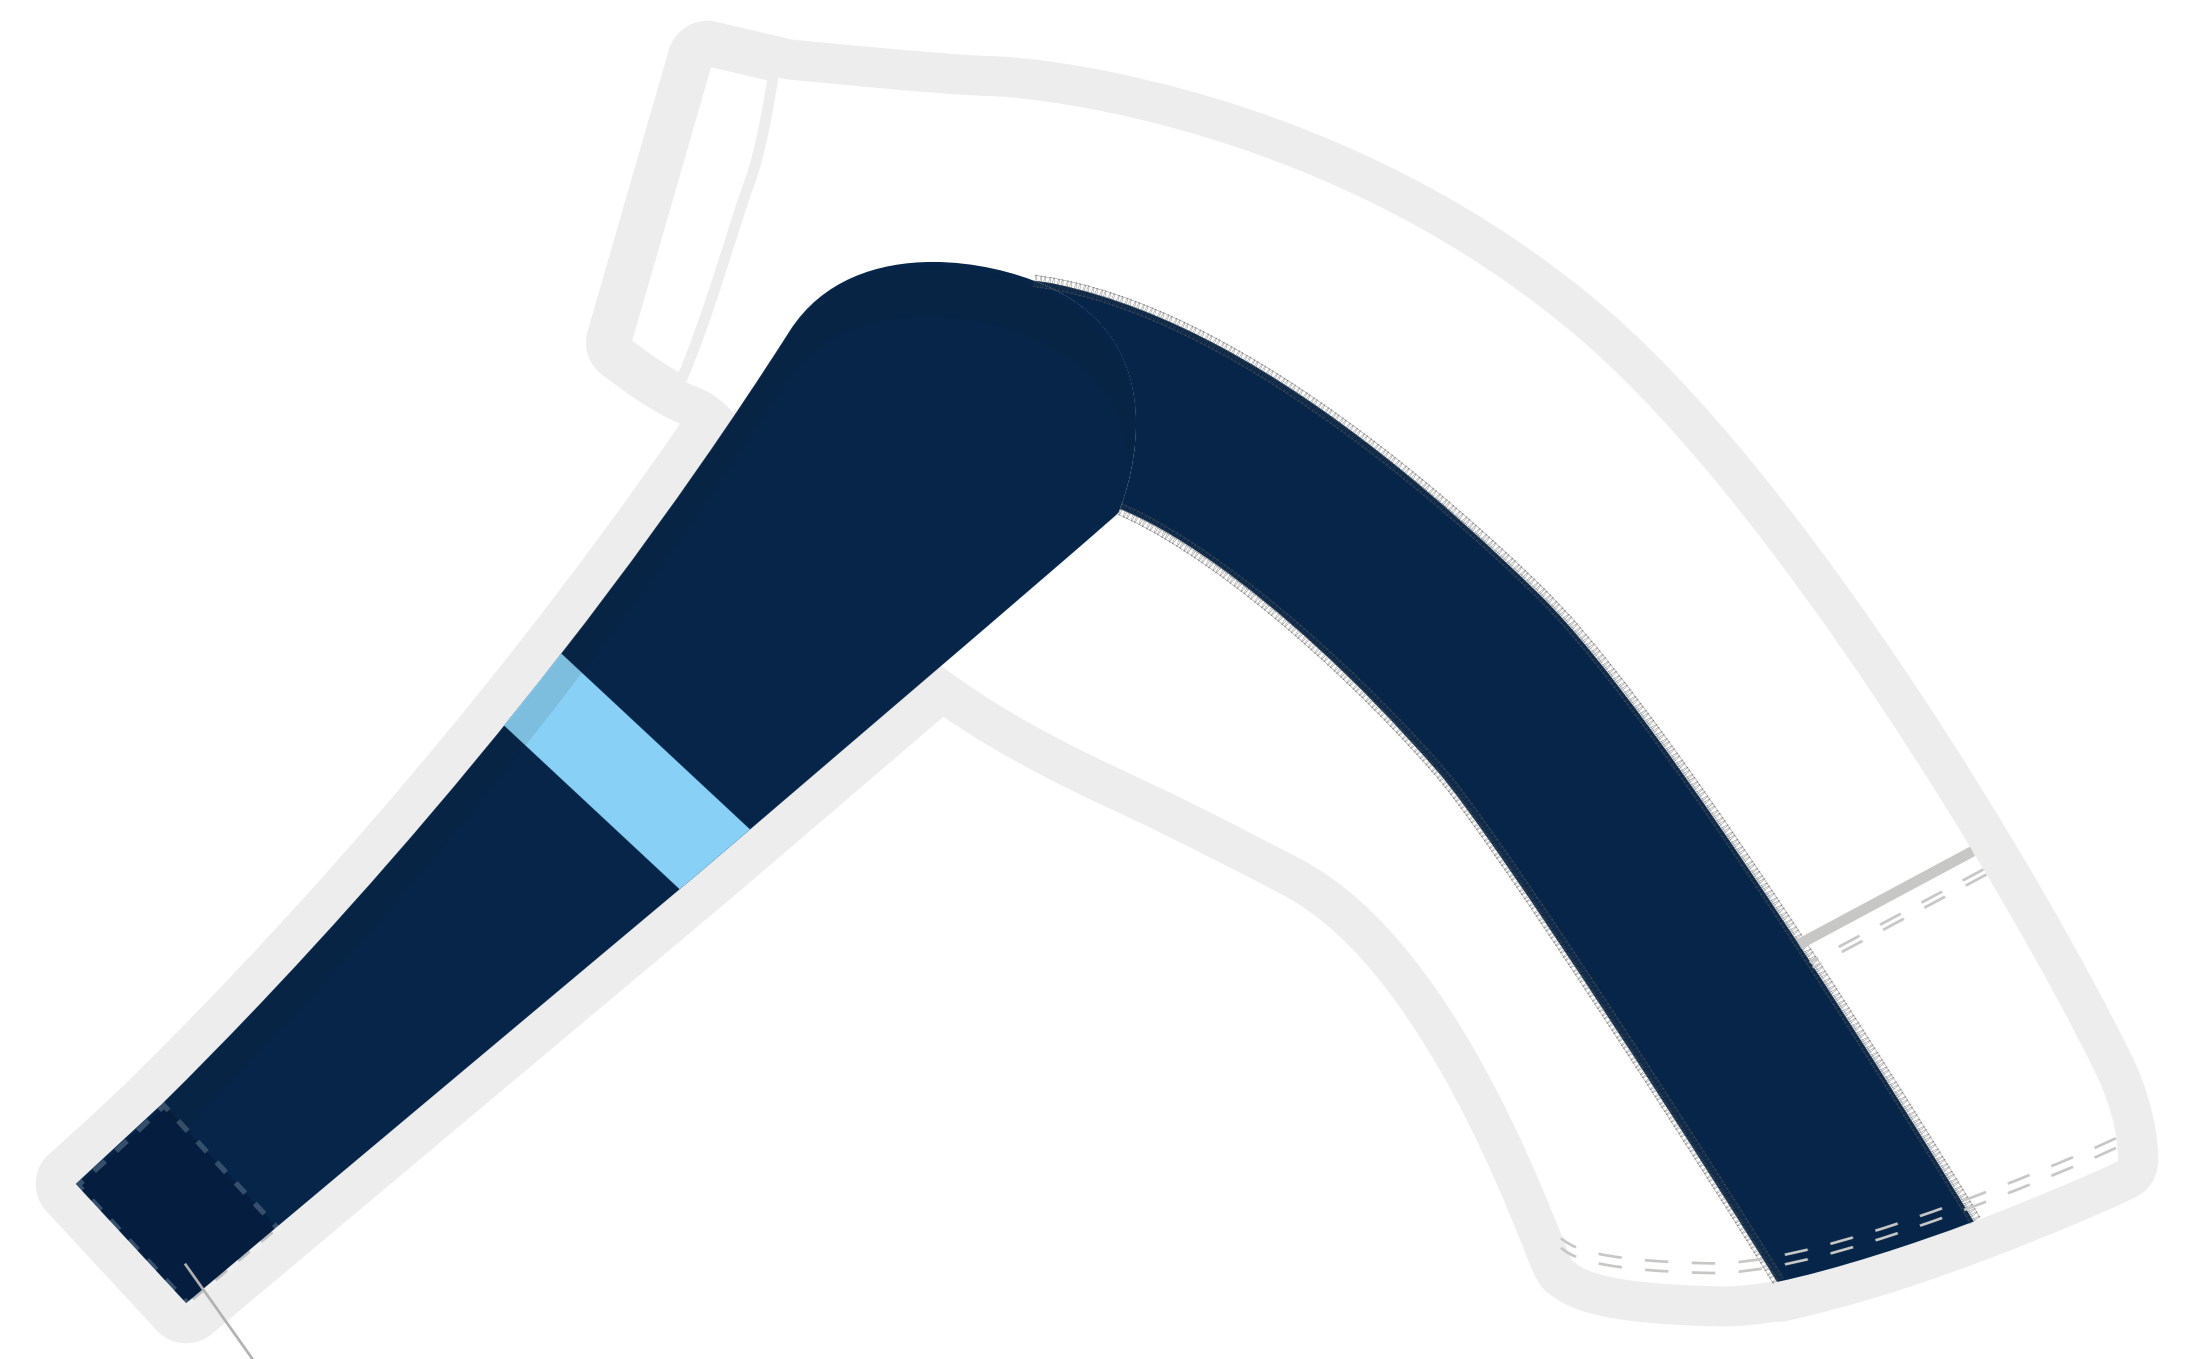

This is only a presentation image of the sidepanels and long sleeves!!!

Mesh insert only white available

Right long sleeve, sidepanel view

Cuff on combijacket only in black or white available

Left long sleeve, sidepanel view

Cuff on combijacket only in black or white available

Front of short view

raceproven line

Back of short view

Long short view

info

order id:162536_MALDON_DISTRICT_CC

designer:BILL

sales:ONIMPEX

date:22/6/16

colors

Please choose your flatlockcolor when placing the order.

lycra ■ NAVY 901
flatlock ■ BLACK
zipper □ WHITE

Logo's en teksten controleren ter goedkeuring. Dit ontwerp dient alleen als voorbeeld en kan om productietechnische redenen in werkelijkheid iets afwijken.
 Door het gebruik van de lange rits kunnen er delen van de tekst of logo wegvallen!
 Bioracer werkt met een maximale kleurcorrectie/afwijking van 5%.
 Veuillez contrôler les textes sur des erreurs (d'orthographe) éventuelles. Cette maquette n'est qu'un exemple; il y a des possibilités de divergence avec la réalité pour des raisons technologiques dans la production.
 L'utilisation d'une fermeture éclair longue entraîne que certaines parties du texte ou du logo peuvent disparaître. Bioracer se réserve le droit d'une correction/divergence de couleur maximale de 5%.
 Bitte überprüfen sie eingehend die schreibweise der texte auf eventuelle rechtschreibfehler. Dieser entwurf dient nur als vorbild und kann aus produktionstechnischen gründen in der wirklichkeit etwas abweichen.
 Wenn lange reissverschlüsse eingesetzt werden können dadurch teile der logos oder texte wegfallen. Bioracer arbeitet mit einer maximalen farbkorrektur/abweichung von 5%.
 Please check the spelling of the texts for possible (orthographical) errors. This design is only a model, which can differ slightly from reality due to technical reasons in the production. Bioracer reserves the right of a maximum colour correction/divergence of 5%.