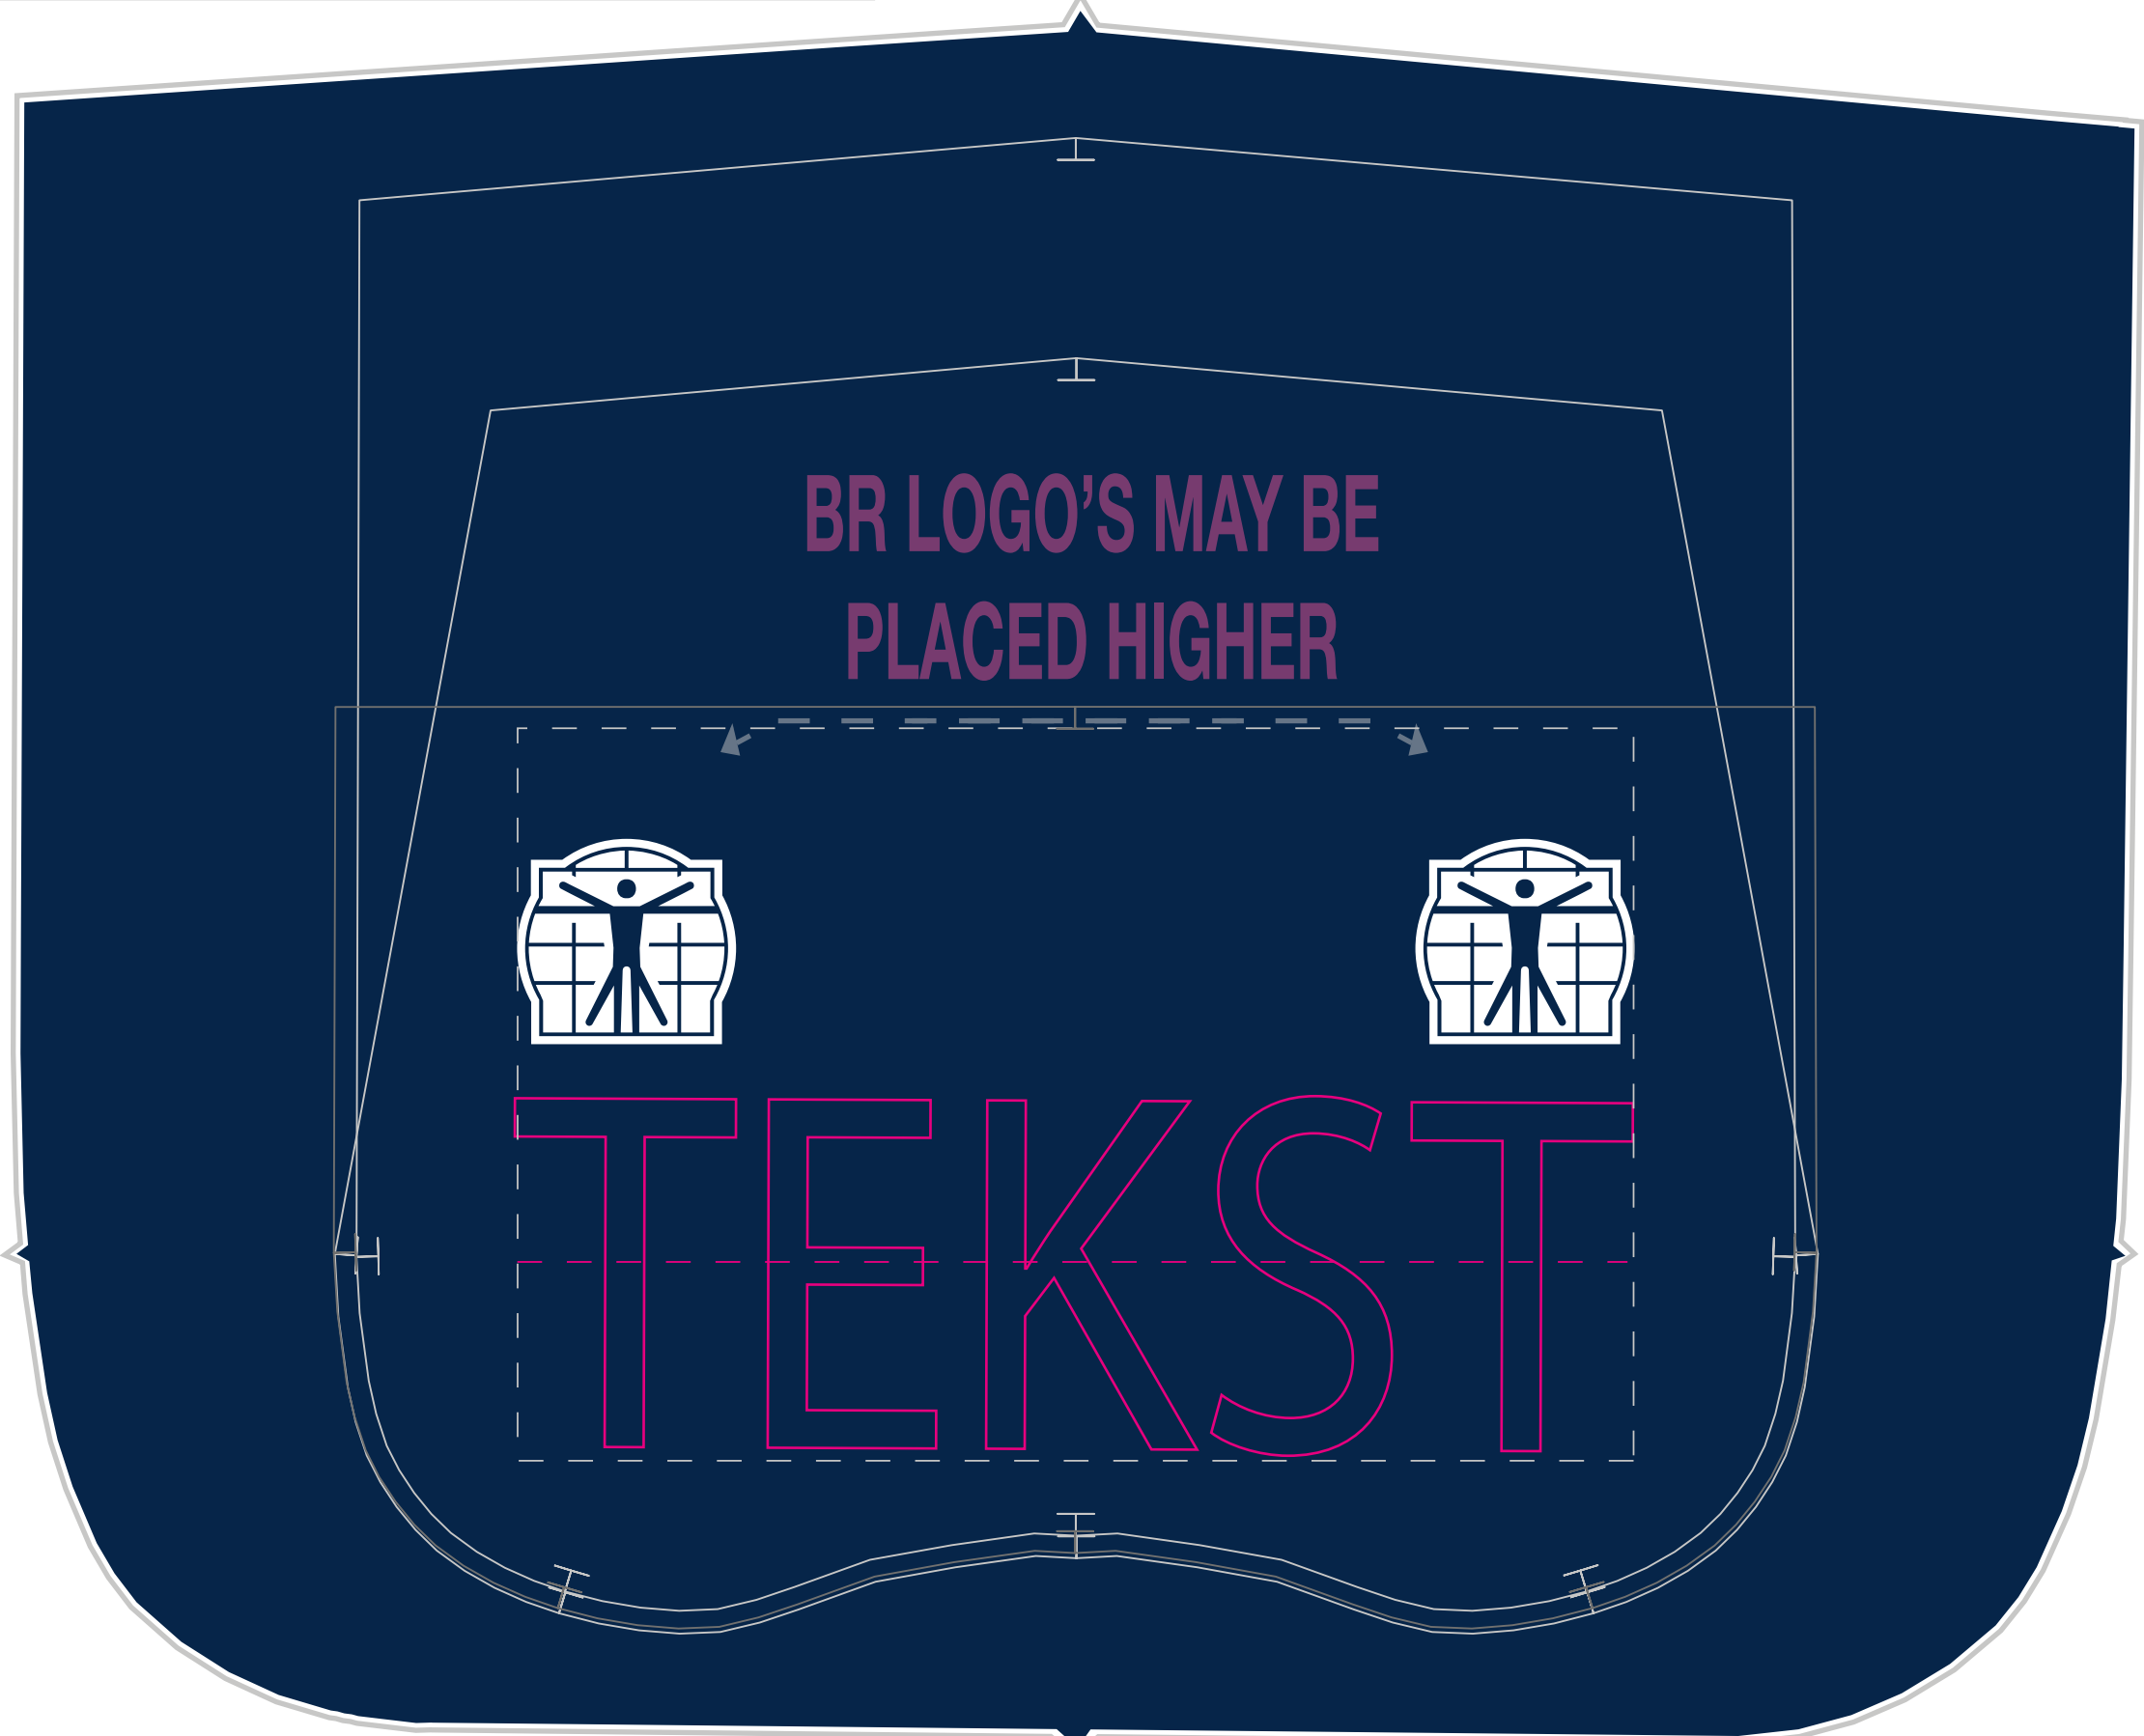

sales:ONIMPEX

date:22/6/16

colors

Please choose your flatlockcolor when placing the order.

lycra ■ NAVY 901
flatlock ■ BLACK
zipper □ WHITE

Logo's en teksten controleren ter goedkeuring. Dit ontwerp dient alleen als voorbeeld en kan om productietechnische redenen in werkelijkheid iets afwijken.
 Door het gebruik van de lange rits kunnen er delen van de tekst of logo wegvallen!
 Bioracer werkt met een maximale kleurcorrectie/afwijking van 5%.
 Veuillez contrôler les textes sur des erreurs (d'orthographe) éventuelles. Cette maquette n'est qu'un exemple; il y a des possibilités de divergence avec la réalité pour des raisons technologiques dans la production.
 L'utilisation d'une fermeture éclair longue entraîne que certaines parties du texte ou du logo peuvent disparaître. Bioracer se réserve le droit d'une correction/divergence de couleur maximale de 5%.
 Bitte überprüfen sie eingehend die schreibweise der texte auf eventuelle rechtschreibfehler. Dieser entwurf dient nur als vorbild und kann aus produktionstechnischen gründen in der wirklichkeit etwas abweichen.
 Wenn lange reissverschlüsse eingesetzt werden können dadurch teile der logos oder texte wegfallen. Bioracer arbeitet mit einer maximalen farbkorrektur/abweichung von 5%.
 Please check the spelling of the texts for possible (orthographical) errors. This design is only a model, which can differ slightly from reality due to technical reasons in the production. Bioracer reserves the right of a maximum colour correction/divergence of 5%.

©BIORACER 2016.VX_2.0(dec2015)

FRONT

FRONT

L

Match here

PLEASE USE THE UNI_FABRIC_ICON
WHEN DESIGNING UNI PARTS
BIO LOGO'S MAY BE REPLACED
TO OTHER SUBLIMATED PARTS

RAPEPROVENSHORT 5.0

R