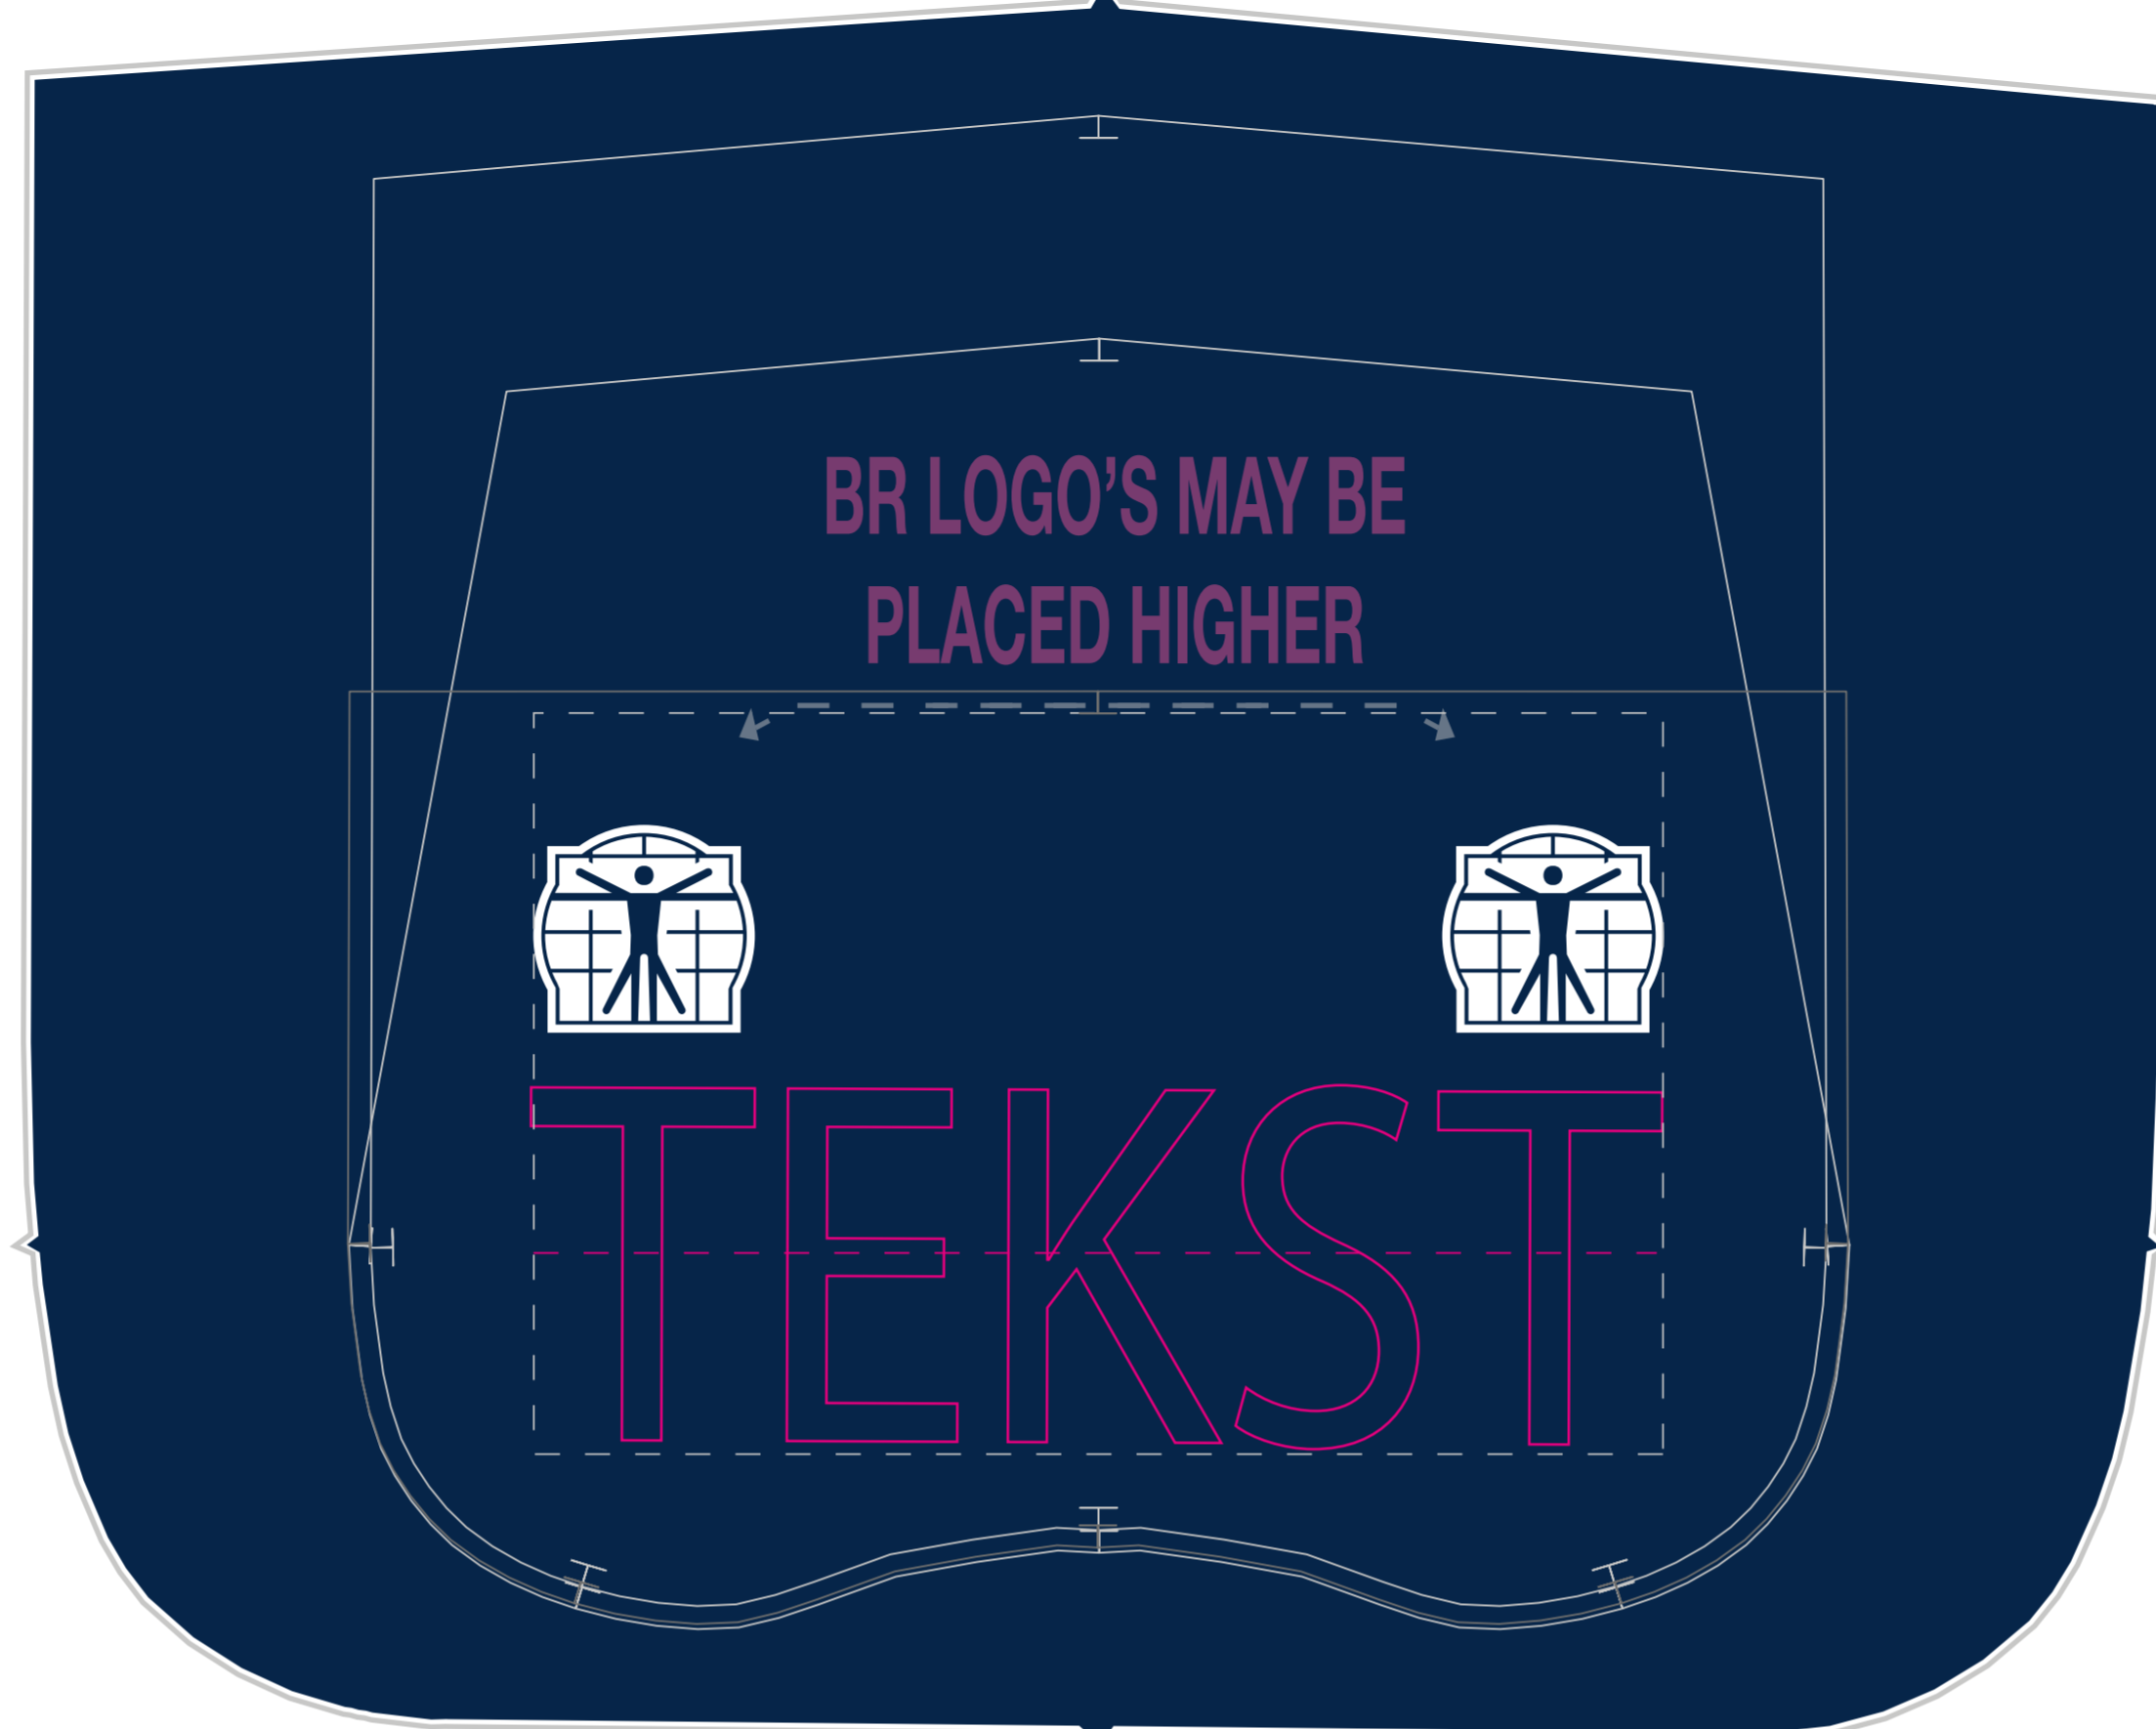

This is only a presentation image of the sidepanels and long sleeves!!!

Mesh insert only white available

Right long sleeve, sidepanel view

Cuff on combijacket only in black or white available

Left long sleeve, sidepanel view

sales:ONIMPEX

date:22/6/16

colors

Please choose your flatlockcolor when placing the order.

lycra ■ NAVY 901
flatlock ■ BLACK
zipper □ WHITE

Logo's en teksten controleren ter goedkeuring. Dit ontwerp dient alleen als voorbeeld en kan om productietechnische redenen in werkelijkheid iets afwijken.
 Door het gebruik van de lange rits kunnen er delen van de tekst of logo wegvallen!
 Bioracer werkt met een maximale kleurcorrectie/afwijking van 5%.
 Veuillez contrôler les textes sur des erreurs (d'orthographe) éventuelles. Cette maquette n'est qu'un exemple; il y a des possibilités de divergence avec la réalité pour des raisons technologiques dans la production.
 L'utilisation d'une fermeture éclair longue entraîne que certaines parties du texte ou du logo peuvent disparaître. Bioracer se réserve le droit d'une correction/divergence de couleur maximale de 5%.
 Bitte überprüfen sie eingehend die schreibweise der texte auf eventuelle rechtschreibfehler. Dieser entwurf dient nur als vorbild und kann aus produktionstechnischen gründen in der wirklichkeit etwas abweichen.
 Wenn lange reissverschlüsse eingesetzt werden können dadurch teile der logos oder texte wegfallen. Bioracer arbeitet mit einer maximalen farbkorrektur/abweichung von 5%.
 Please check the spelling of the texts for possible (orthographical) errors. This design is only a model, which can differ slightly from reality due to technical reasons in the production. Bioracer reserves the right of a maximum colour correction/divergence of 5%.

©BIORACER 2016.VX_2.0(dec2015)

FRONT

FRONT

L

Match here

PLEASE USE THE UNI_FABRIC_ICON
WHEN DESIGNING UNI PARTS
BIO LOGO'S MAY BE REPLACED
TO OTHER SUBLIMATED PARTS

RAPEPROVENSHORT 5.0

R