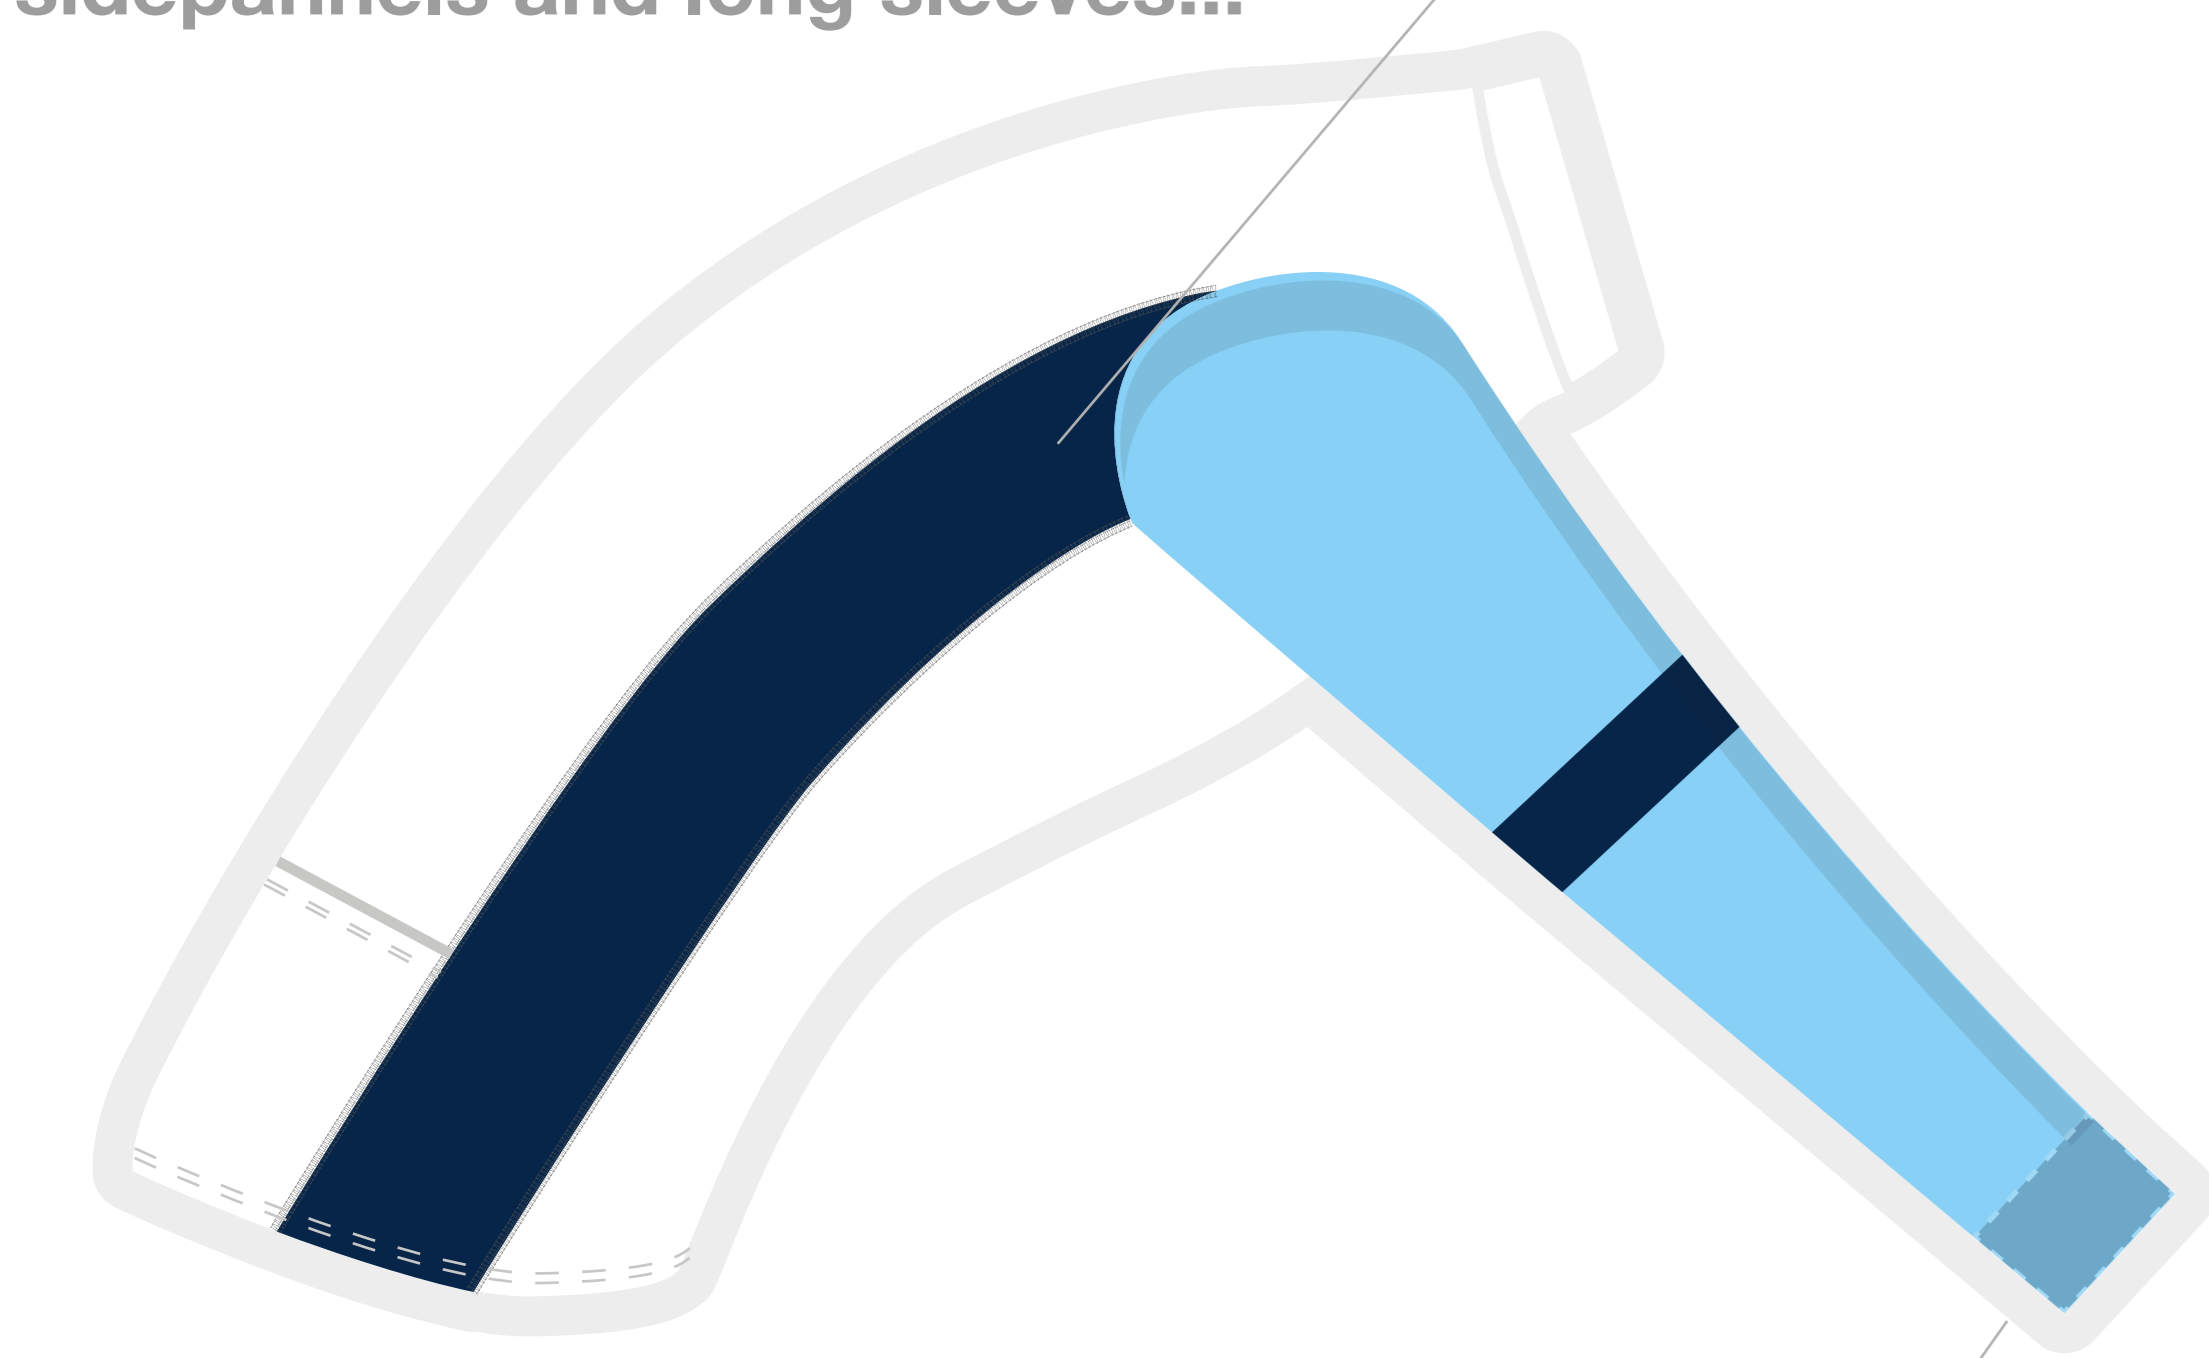

This is only a presentation image of the sidepanels and long sleeves!!!

Mesh insert only white available

Right long sleeve, sidepanel view

Cuff on combijacket only in black or white available

Left long sleeve, sidepanel view

Cuff on combijacket only in black or white available

Front of short view

raceproven line

Back of short view

Long short view

info

order id:162536_MALDON_DISTRICT_CC

designer:BILL

sales:ONIMPEX

date:22/6/16

colors

Please choose your flatlockcolor when placing the order.

lycra ■ NAVY 901
flatlock ■ BLACK
zipper □ WHITE

Logo's en teksten controleren ter goedkeuring. Dit ontwerp dient alleen als voorbeeld en kan om productietechnische redenen in werkelijkheid iets afwijken.
 Door het gebruik van de lange rits kunnen er delen van de tekst of logo wegvallen!
 Bioracer werkt met een maximale kleurcorrectie/afwijking van 5%.
 Veuillez contrôler les textes sur des erreurs (d'orthographe) éventuelles. Cette maquette n'est qu'un exemple; il y a des possibilités de divergence avec la réalité pour des raisons technologiques dans la production.
 L'utilisation d'une fermeture éclair longue entraîne que certaines parties du texte ou du logo peuvent disparaître. Bioracer se réserve le droit d'une correction/divergence de couleur maximale de 5%.
 Bitte überprüfen sie eingehend die schreibweise der texte auf eventuelle rechtschreibfehler. Dieser entwurf dient nur als vorbild und kann aus produktionstechnischen gründen in der wirklichkeit etwas abweichen.
 Wenn lange reissverschlüsse eingesetzt werden können dadurch teile der logos oder texte wegfallen. Bioracer arbeitet mit einer maximalen farbkorrektur/abweichung von 5%.
 Please check the spelling of the texts for possible (orthographical) errors. This design is only a model, which can differ slightly from reality due to technical reasons in the production. Bioracer reserves the right of a maximum colour correction/divergence of 5%.