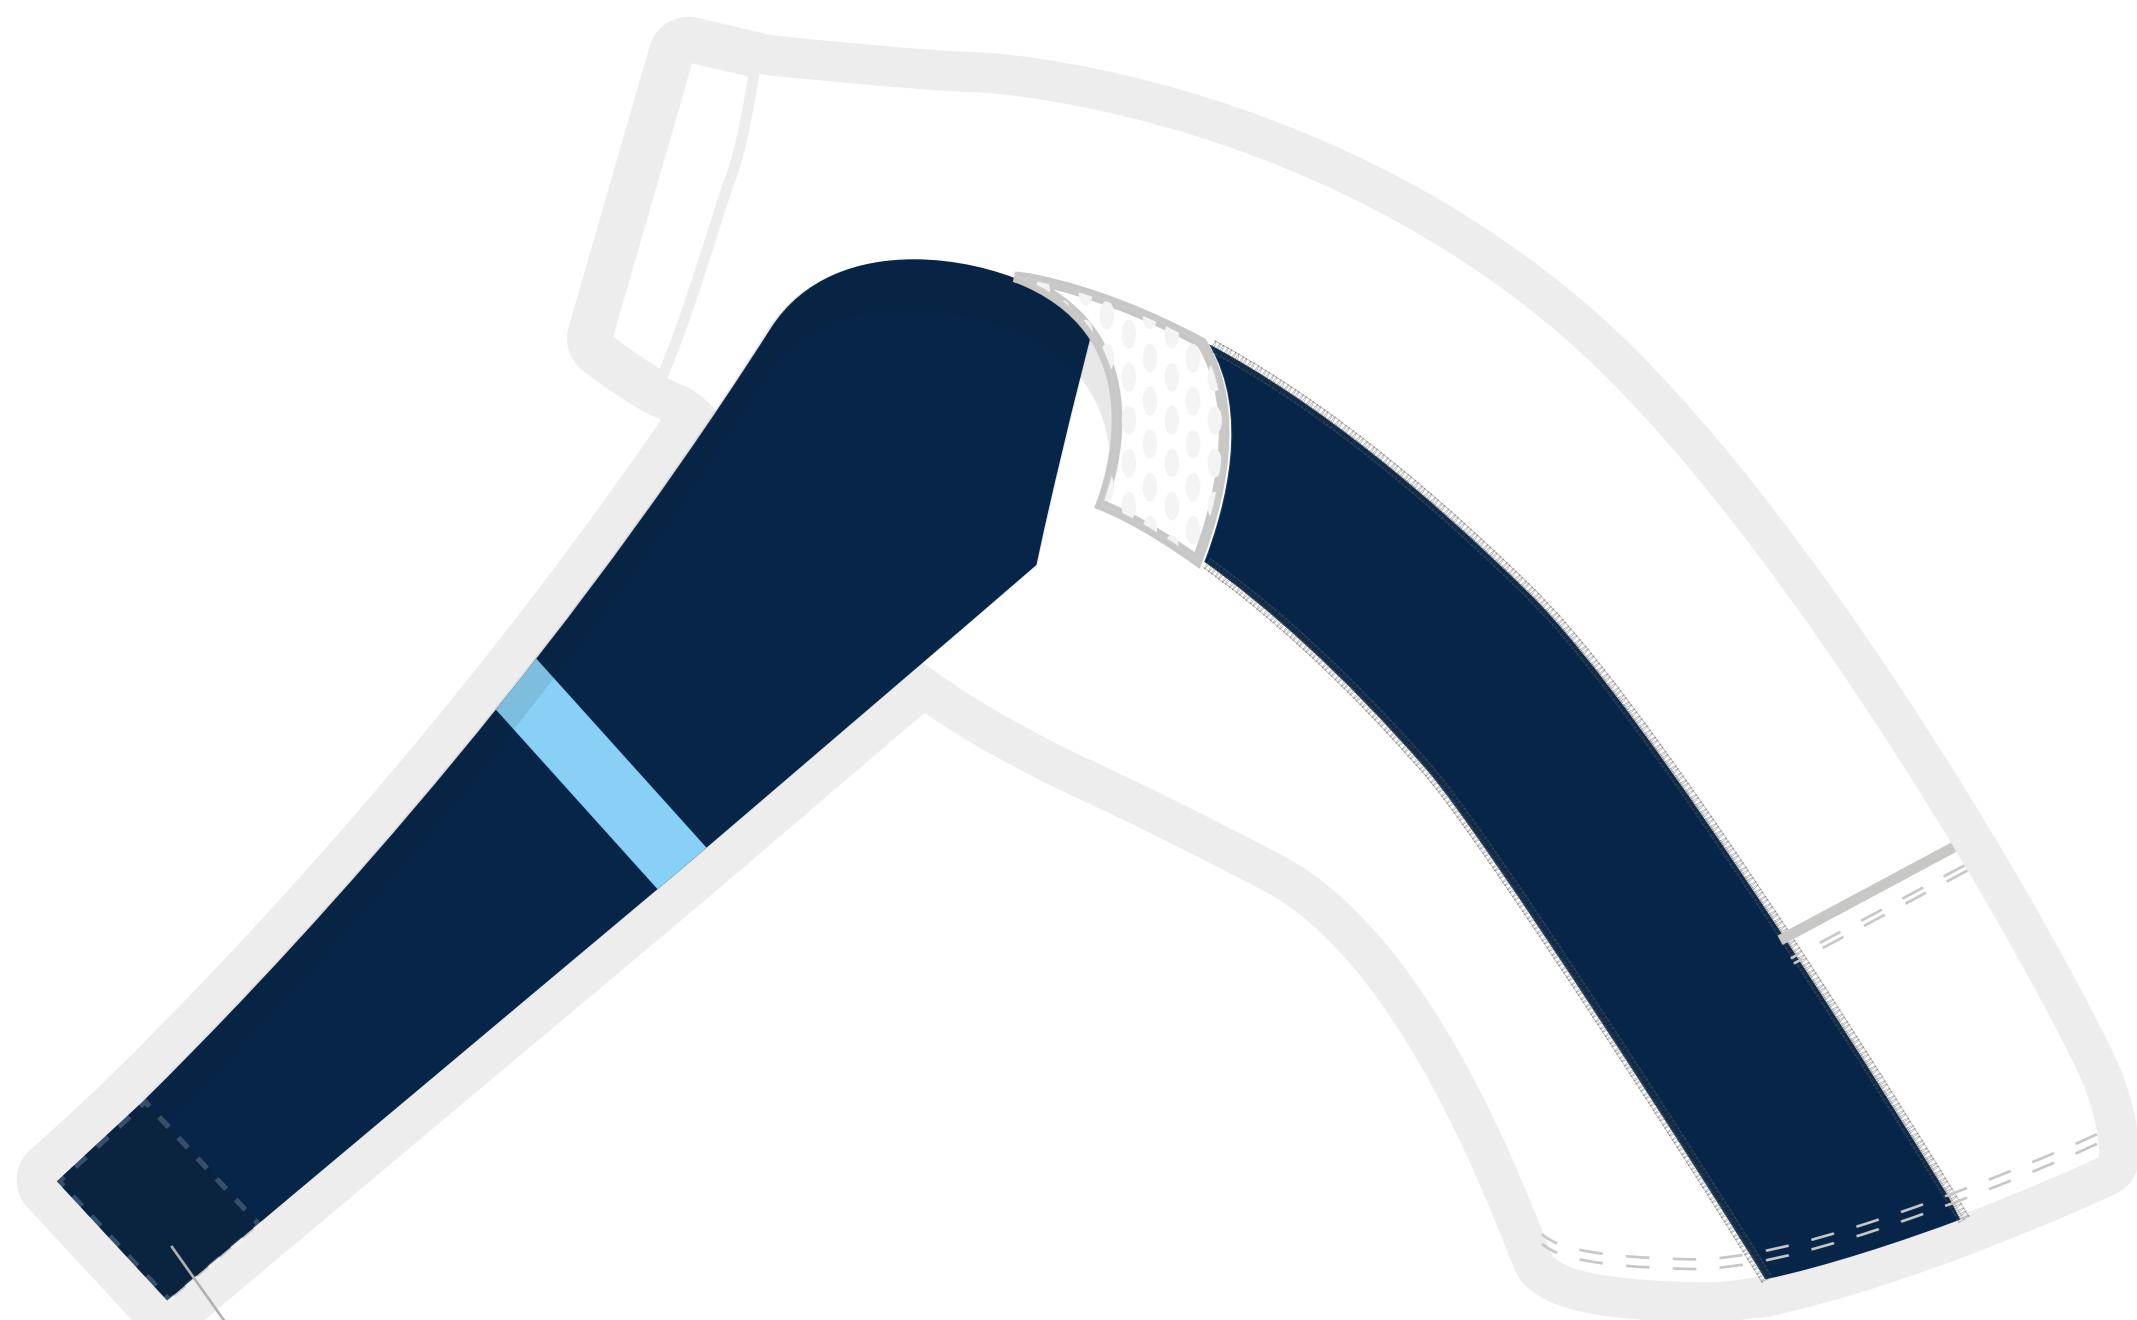

This is only a presentation image of the sidepanels and long sleeves!!!

Mesh insert only white available

Right long sleeve, sidepanel view

Cuff on combijacket only in black or white available

Left long sleeve, sidepanel view

Cuff on combijacket only in black or white available

Front of short view

professional line

Back of short view

Long short view

info

order id:162536_MALDON_DISTRICT_CC

designer:BILL

sales:ONIMPEX

date:22/6/16

colors

Please choose your flatlockcolor when placing the order.

lycra NAVY 901
flatlock BLACK
zipper WHITE

DE Logo's en teksten controleren ter goedkeuring. Dit ontwerp dient alleen als voorbeeld en kan om productietechnische redenen in werkelijkheid iets afwijken. Door het gebruik van de lange rits kunnen er delen van de tekst of logo wegvallen! Bioracer werkt met een maximale kleurcorrectie/afwijking van 5%.