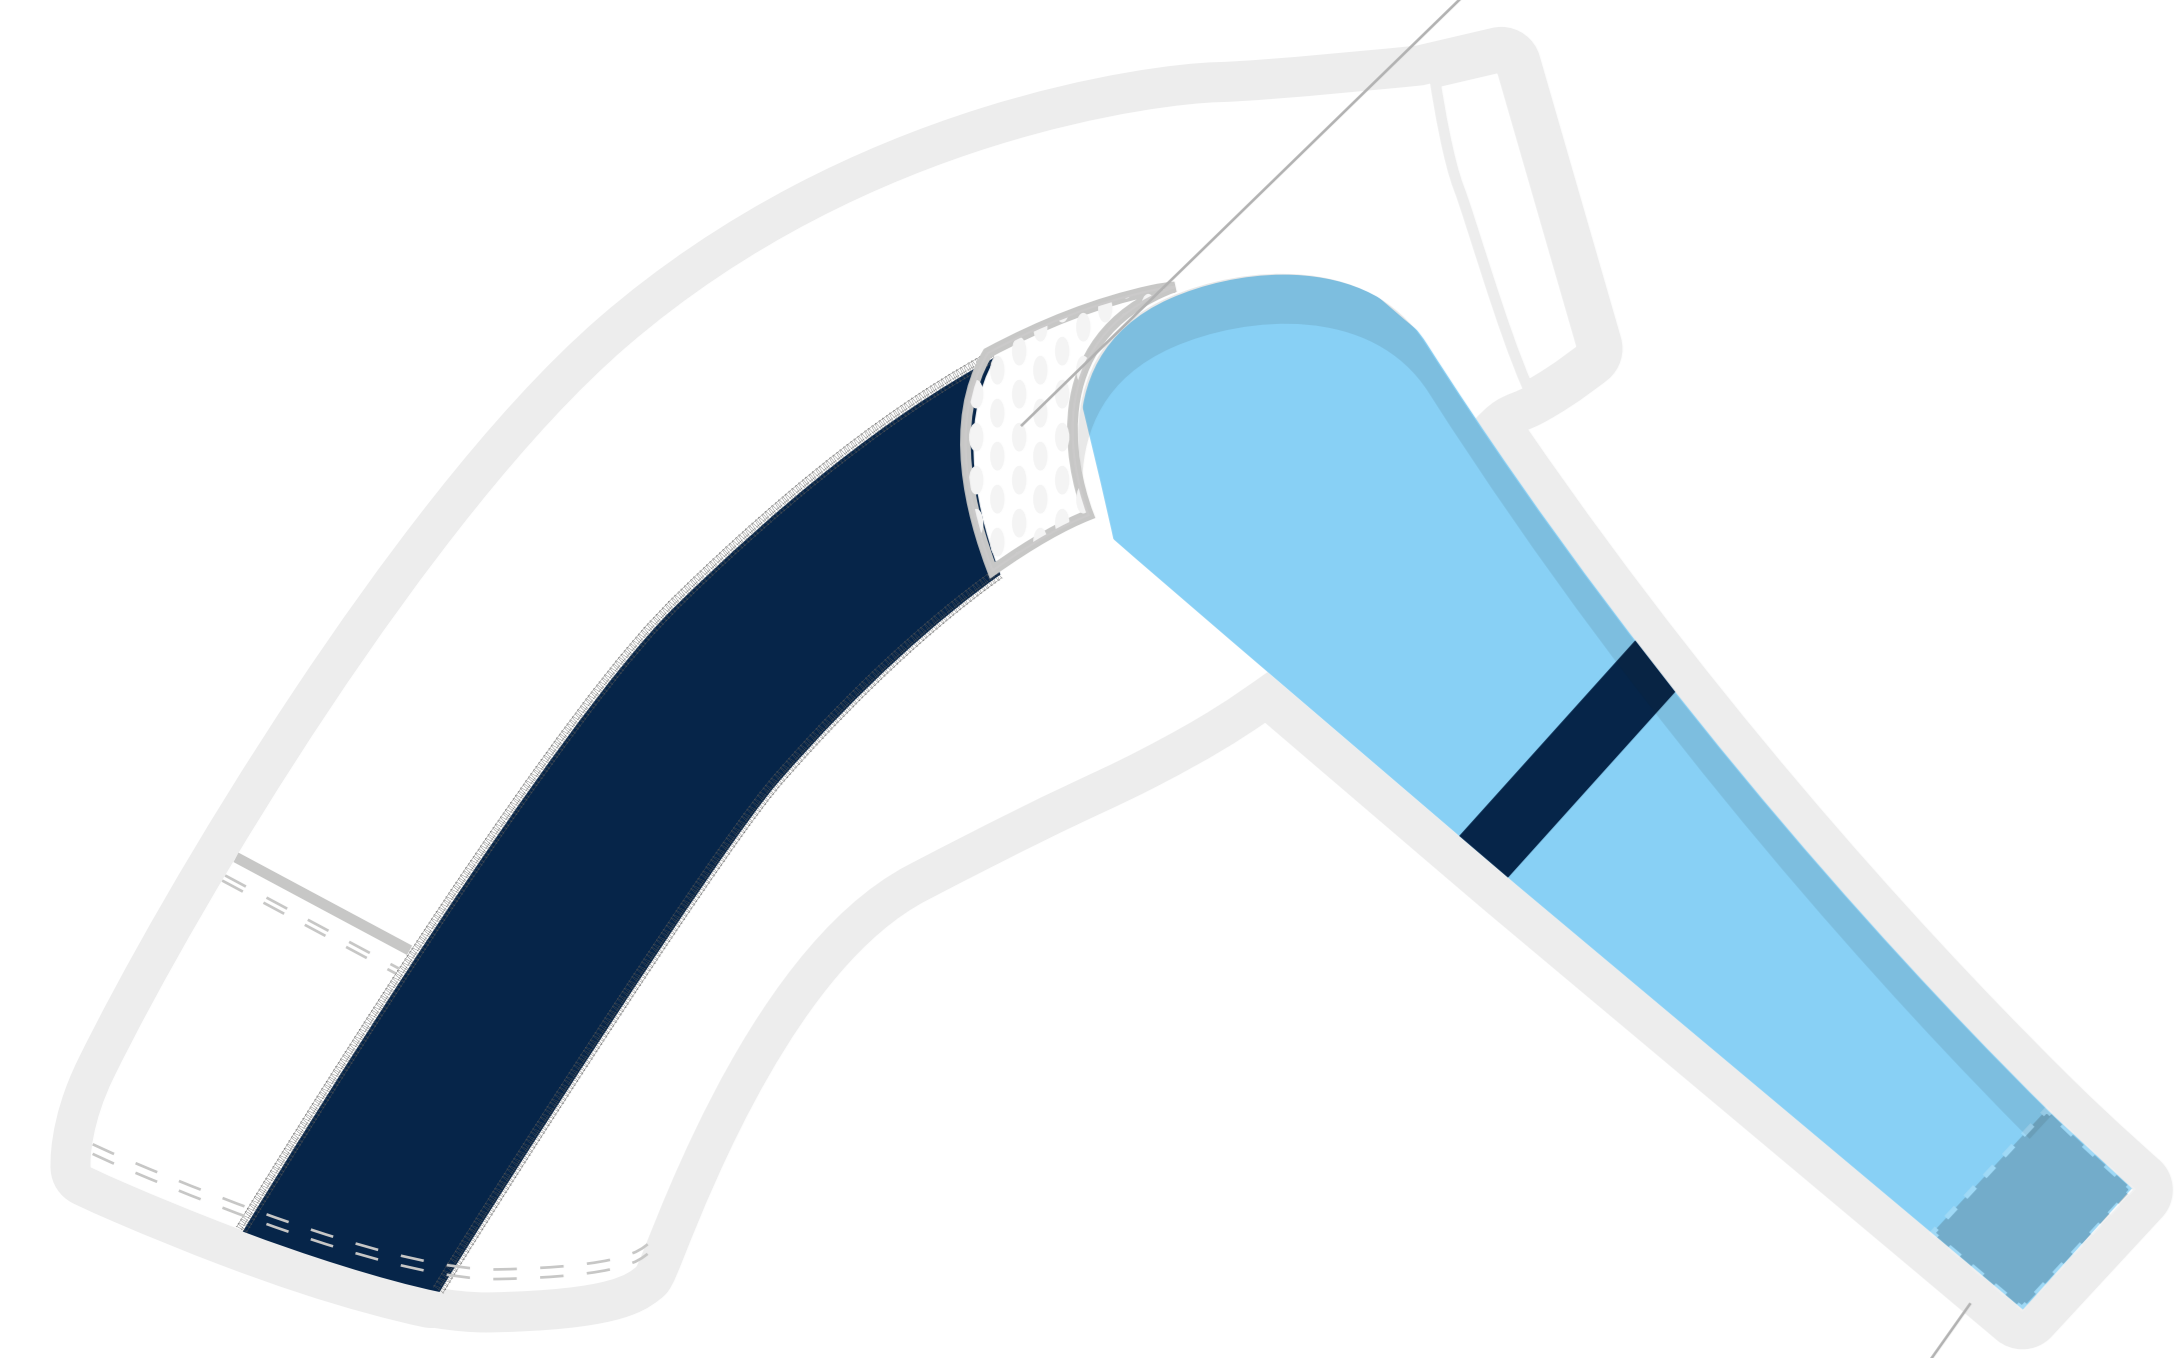

This is only a presentation image of the sidepanels and long sleeves!!!

Mesh insert only white available

Right long sleeve, sidepanel view

Cuff on combijacket only in black or white available

Left long sleeve, sidepanel view

Cuff on combijacket only in black or white available

Front of short view

professional line

Back of short view

Long short view

info

order id:162536_MALDON_DISTRICT_CC

designer:BILL

sales:ONIMPEX

date:22/6/16

colors

Please choose your flatlockcolor when placing the order.

lycra NAVY 901
flatlock BLACK
zipper WHITE

DE Logo's en teksten controleren ter goedkeuring. Dit ontwerp dient alleen als voorbeeld en kan om productietechnische redenen in werkelijkheid iets afwijken. Door het gebruik van de lange rits kunnen er delen van de tekst of logo wegvallen! Bioracer werkt met een maximale kleurcorrectie/afwijking van 5%.